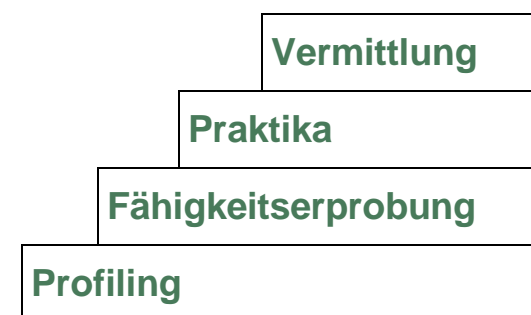

Wer sind wir?

Der Verein zur beruflichen Integration und Qualifizierung begleitet seit über 15 Jahren Menschen mit unterschiedlichen Problemstellungen auf dem Weg, einen Arbeitsplatz zu finden.

Das Projekt WiLa in Sinsheim ist ein Projekt des Vbl e.V., im Auftrag des Jobcenter Rhein-Neckar-Kreis und des Landratsamt Rhein-Neckar-Kreis. Gefördert durch Mittel des Europäischen Sozialfonds.

Kontakt

Juliane Streib
Mark Kaiser

Verein zur beruflichen Integration
und Qualifizierung e. V. (Vbl),
Außenstelle Sinsheim

Kirchplatz 12a
74889 Sinsheim

Telefon 06221 / 9703-46
Telefax 06221 / 9703-47
E-Mail: [wila.sinsheim@vbi-
heidelberg.de](mailto:wila.sinsheim@vbi-heidelberg.de)

WiLa

Wiedereingliederung Langzeitarbeitsloser in Sinsheim

ein Stufenprojekt

verein zur beruflichen
integration und
qualifizierung e.v.